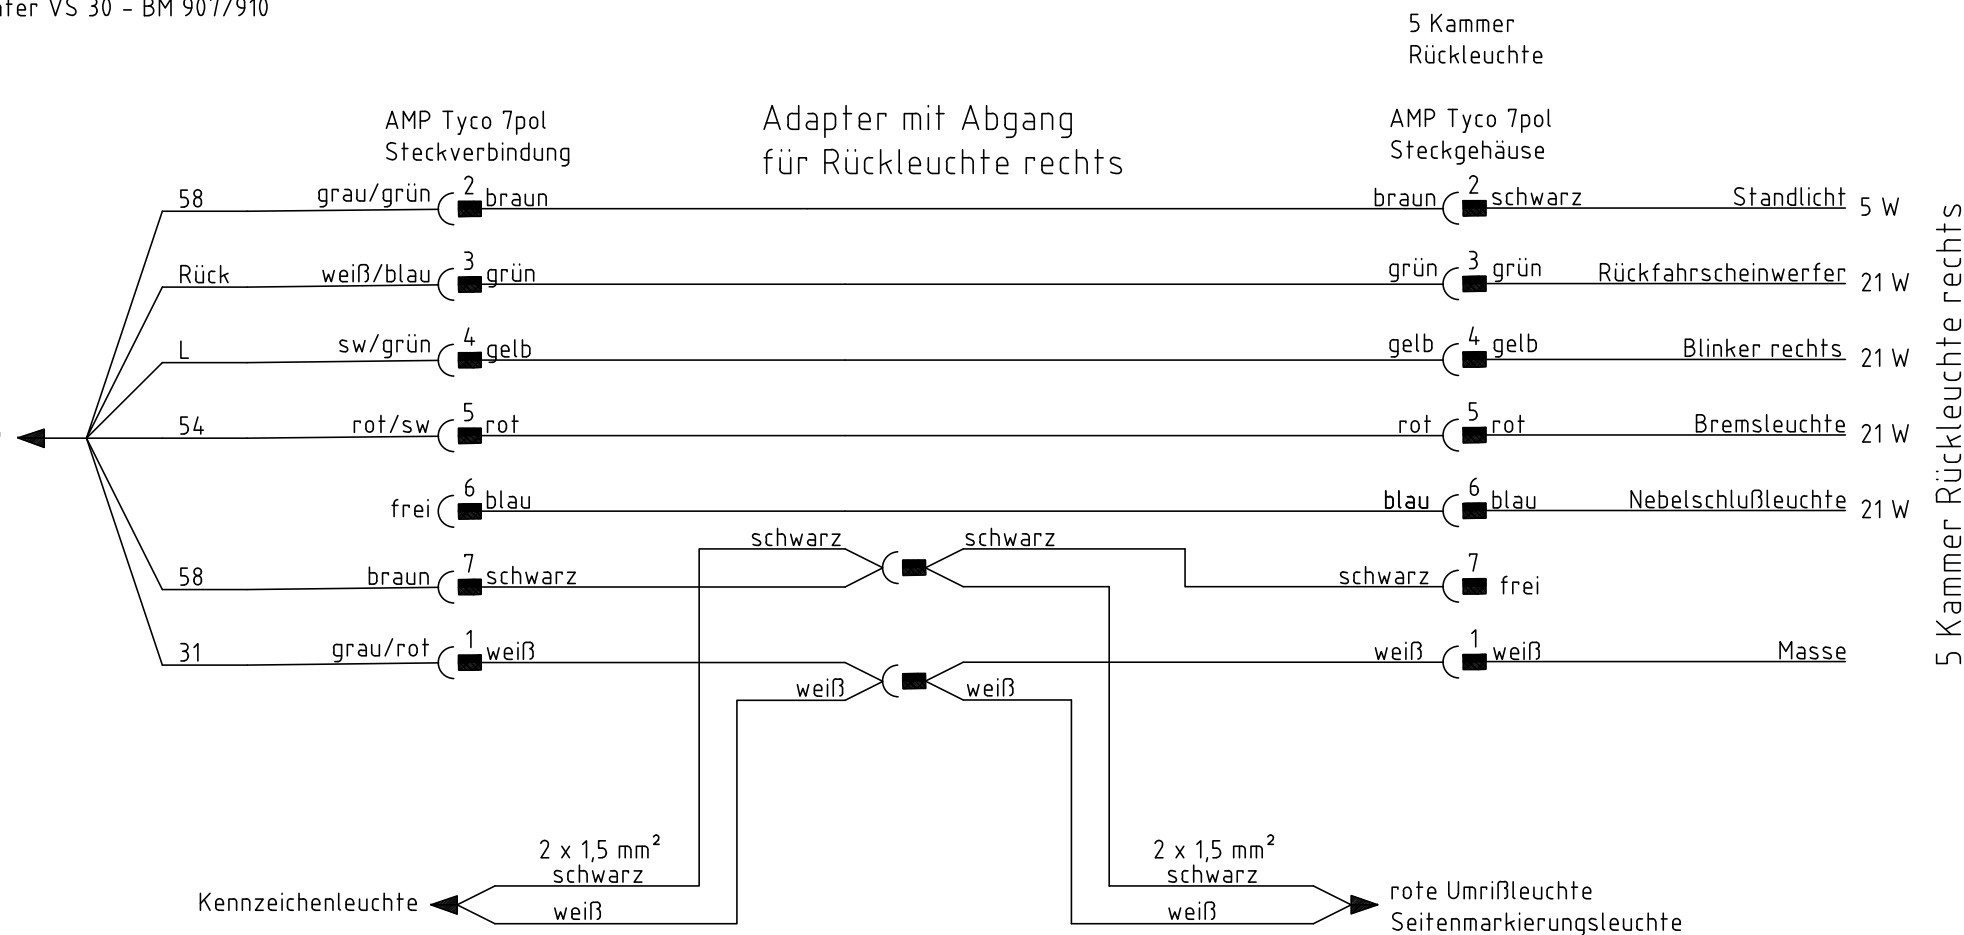

Sprinter Original Kabelstrang Rückbeleuchtung rechts

5 Kammer Rückleuchte rechts

Änd.-Index	Änd.-Nr.	Änderungsbeschreibung	Datum	Name		
VERTRAULICH, ALLE RECHTE VORBEHALTEN Weitergabe oder Vervielfältigung ohne vorherige schriftliche Zustimmung der Spier GmbH & Co. Fahrzeugwerk KG verboten		Allgemeintoleranz: ISO 2768-mK Allgemeintoleranz Schweißkonstruktion: EN ISO 13920-BF	Maßstab 1:1	DIN A	CAD	
 FAHRZEUGWERK		Datum	Name	Benennung		
		Bearb.	31.05.2021	Lohmann	Schaltplan 5 Kammer Rückleuchte	
		Gepr.			Links/Rechts bei Ladebordwand	
		Freig.	31.05.2021	Mahlmann		
Spier GmbH & Co. Fahrzeugwerk KG Schorlemerstraße 1 32839 Steinheim		Teile-Nr. 1087687	Zeichnungs-Nr. 1087687-02	Änderungsindex 000	Blatt BL	
Urspr.-Zeichnung		Ersatz für		Ersetzt durch		